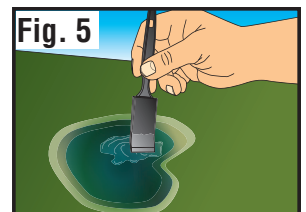

READYGRASS® VINYL MAT

GREEN GRASS SP4161

INSTRUCTIONS

Attach to a flat surface with Project Glue™ (SP4142) or Sticky Bond® (SP4143, follow instructions) (Fig. 1).

Roads and Water Areas

1. Mark area (Fig. 2).
2. Wet inside marked area with water (Fig. 3).
3. Scrape off turf gently (Fig. 4).
4. Paint roads with acrylic paint.
5. Complete water areas with Blue Realistic Water™ (SP4195) or Ripplin' Water Kit (SP4122) (Fig. 5).

Landscape

Add landscape with Foliage & Grasses (SP4120) or Scenery material (SP4180-SP4194).

Disponible en quatre couleurs

Herbe d'Été (SP4160), Gazon Vert (SP4161), Sable du Désert (SP4162) et Herbe de Forêt (SP4163)

INSTRUCTIONS

Fixer à une surface plane à l'aide de colle de projet (SP4142) ou pâte collante (SP4143, suivre les instructions) (Fig. 1).

Routes et Plans d'Eau

1. Esquisser une plan (Fig. 2).
2. Humidifier la zone démarquée avec de l'eau (Fig. 3).
3. Gratter délicatement le gazon (Fig. 4).
4. Peinture les routes avec peinture acrylique.
5. Finir un plans d'eau à l'aide du eau réaliste bleu (SP4195) ou ensemble eau vivante (SP4122) (Fig. 5).