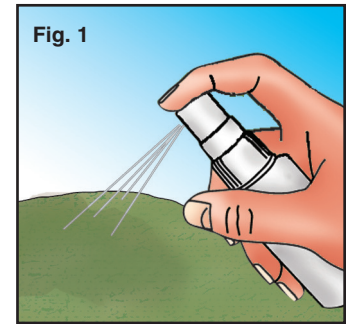

LOW GROWTH

SP4183

INSTRUCTIONS

Model low growing plants and add texture to bushes and trees.

1. Attach with Scenic Spray Glue™ (SP4192) or diluted Project Glue™ (SP4142), (SP4144).
2. Mist glue where Low Growth is desired (**Fig. 1**).
3. Sprinkle Low Growth onto wet glue until satisfied with coverage (**Fig. 2**).
4. Mist with glue to seal in place.

TIP! Sprinkle on top of Grass (SP4180) to model texture variations found in nature.

INSTRUCTIONS

Modèle bas plantes et ajouter la texture de buissons et arbres.

1. Fixer à l'aide de scénique colle de vaporizer (SP4192) ou colle de projet diluée (SP4142), (SP4144).
2. Vaporiser de la colle là où l'on souhaite mettre le plantes bas (**Fig. 1**).
3. Saupoudrer plantes bas tant que la colle est humide jusqu'à satisfaction de la couverture (**Fig. 2**).
4. Vaporiser la colle pour les fixer.

CONSEIL! Saupoudrer sur le dessus de gazon (SP4180) modèle de texture variations trouvés dans la nature.

INSTRUCCIONES

Modelo bajo cultivo de plantas y texturizar arbustos y árboles.

1. Pegue con escénico pegamento de rocío (SP4192) o pegamento del proyecto diluido (SP4142), (SP4144).
2. Vaporice pegamento en los lugares en los que desee colocar la plantas bajas (**Fig. 1**).
3. Espolvoree plantas bajas mientras el pegamento sigue húmedo hasta que esté satisfecho con la cobertura (**Fig. 2**).
4. Vaporice con pegamento para sellarlo en su lugar.

¡CONSEJO! Espolvoree encima de césped (SP4180) modelo textura variaciones encontradas en la naturaleza.

Conforms to /
Conforme à /
Cumple con
ASTM D4236

WARNING: Choking Hazard! Small parts. Not intended for children under 3 yrs. Adult supervision required. /
AVERTISSEMENT : Danger d'étranglement! Petites pièces. Pas recommandé pour les enfants de moins de 3 ans. Supervision d'un adulte requise. / **ADVERTENCIA:** Peligro de ahogarse. Partes pequeñas. No diseñado para el uso de niños menores de 3 años. Supervisión de un adulto requerida.