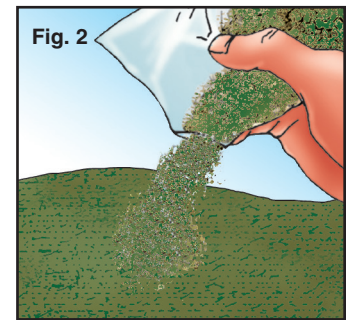

LOW GROWTH

SP4183

INSTRUCTIONS

Model low growing plants and add texture to bushes and trees.

1. Attach with Scenic Spray Glue™ (SP4192) or diluted Project Glue™ (SP4142), (SP4144).
2. Mist glue where Low Growth is desired (**Fig. 1**).
3. Sprinkle Low Growth onto wet glue until satisfied with coverage (**Fig. 2**).
4. Mist with glue to seal in place.

TIP! Sprinkle on top of Grass (SP4180) to model texture variations found in nature.

INSTRUCTIONS

Modèle bas plantes et ajouter la texture de buissons et arbres.

1. Fixer à l'aide de scénique colle de vaporizer (SP4192) ou colle de projet diluée (SP4142), (SP4144).
2. Vaporiser de la colle là où l'on souhaite mettre le plantes bas (**Fig. 1**).
3. Saupoudrer plantes bas tant que la colle est humide jusqu'à satisfaction de la couverture (**Fig. 2**).
4. Vaporiser la colle pour les fixer.

CONSEIL! Saupoudrer sur le dessus de gazon (SP4180) modèle de texture variations trouvés dans la nature.

INSTRUCCIONES

Modelo bajo cultivo de plantas y texturizar arbustos y árboles.

1. Pegue con escénico pegamento de rocío (SP4192) o pegamento del proyecto diluido (SP4142), (SP4144).
2. Vaporice pegamento en los lugares en los que desee colocar la plantas bajas (**Fig. 1**).
3. Espolvoree plantas bajas mientras el pegamento sigue húmedo hasta que esté satisfecho con la cobertura (**Fig. 2**).
4. Vaporice con pegamento para sellarlo en su lugar.

¡CONSEJO! Espolvoree encima de césped (SP4180) modelo textura variaciones encontradas en la naturaleza.

Conforms to /
Conforme à /
Cumple con
ASTM D4236

WARNING: Choking Hazard! Small parts. Not intended for children under 3 yrs. Adult supervision required. /
AVERTISSEMENT : Danger d'étranglement! Petites pièces. Pas recommandé pour les enfants de moins de 3 ans. Supervision d'un adulte requise. / **ADVERTENCIA:** Peligro de ahogarse. Partes pequeñas. No diseñado para el uso de niños menores de 3 años. Supervisión de un adulto requerida.